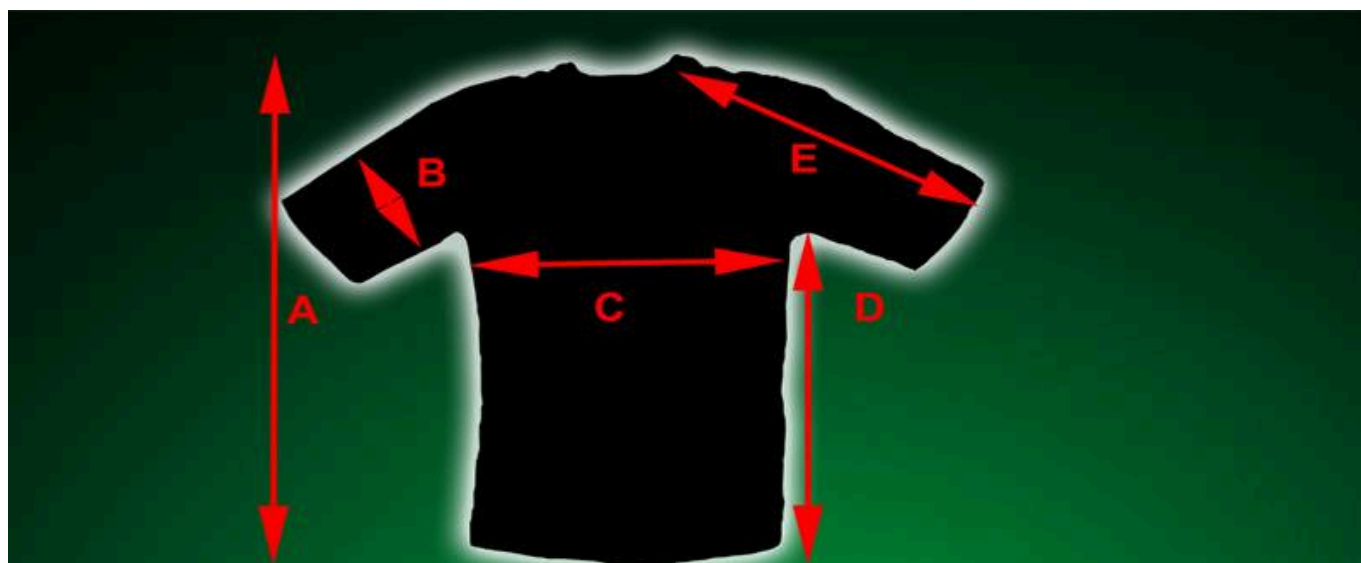

ROZMIAR	S	M	L	XL	XXL	XXXL
WZROST	150-164	154-172	164-178	170-185	178-198	190-199
A - DŁUGOŚĆ KOSZULKI	68	70	72	76	77	78
B - SZEROKOŚĆ RĘKAWA	23	24	24	24	25	26
C - SZEROKOŚĆ KOSZULKI	48	53	54	56	60	61
D - DŁUGOŚĆ KOSZULKI	41	41	43	46	47	48
E - DŁUGOŚĆ REKAWA	36	37	37	39	40	41

Produkt posiada dodatkowe opcje:

ROZMIAR: L , M , S , XL , XXL , XXXL