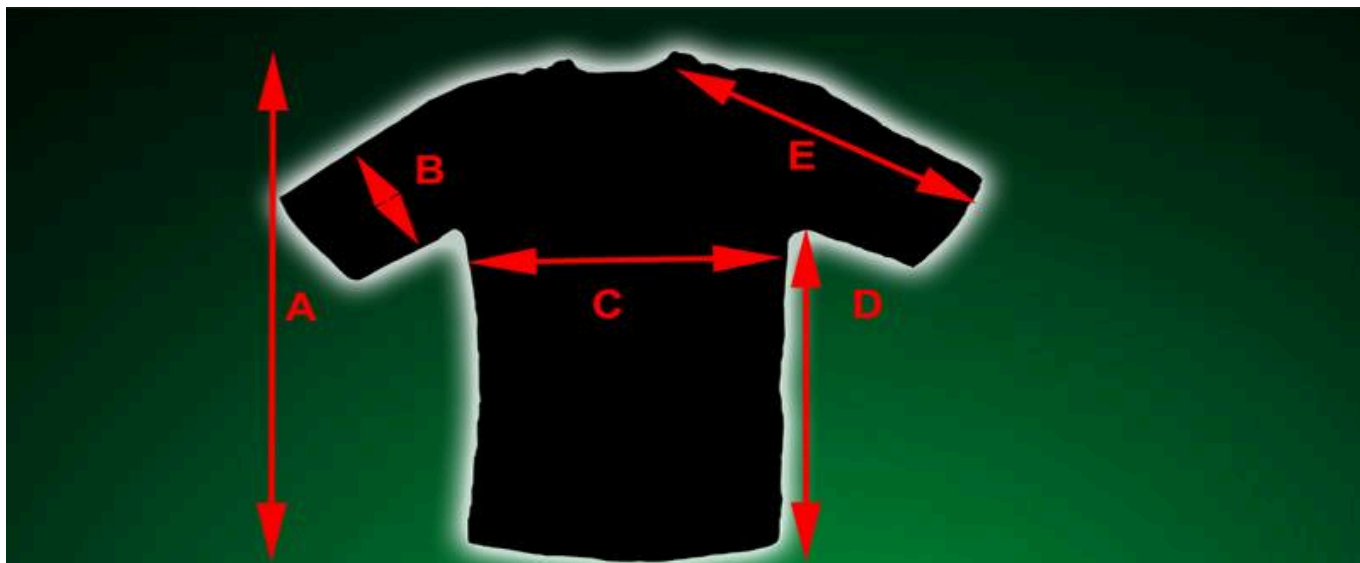

### **BARDZO DOBRA JAKOŚĆ, GRUBA BAWELNA 200 G**

100% BAWELNA CZESANA

T-SHIRT BAWELNA 100%

Z NADRUKIEM DTG IBL USA

SUPER JAKOŚĆ NADRUKU

GRAMATURA - 200

KOLOR - CZARNY  
SZEROKOŚĆ NADRUKU 25 CM

1 SZT

**MODEL- SUB983 B**

ROZMIARY KOSZULEK W TABELI PONIŻEJ

ROZMIAR	S	M	L	XL	XXL	XXXL
WZROST	150-164	154-172	164-178	170-185	178-198	190-199
A - DŁUGOŚĆ KOSZULKI	68	70	72	76	77	78
B - SZEROKOŚĆ RĘKAWA	23	24	24	24	25	26
C - SZEROKOŚĆ KOSZULKI	48	53	54	56	60	61
D - DŁUGOŚĆ KOSZULKI	41	41	43	46	47	48
E - DŁUGOŚĆ REKAWA	36	37	37	39	40	41