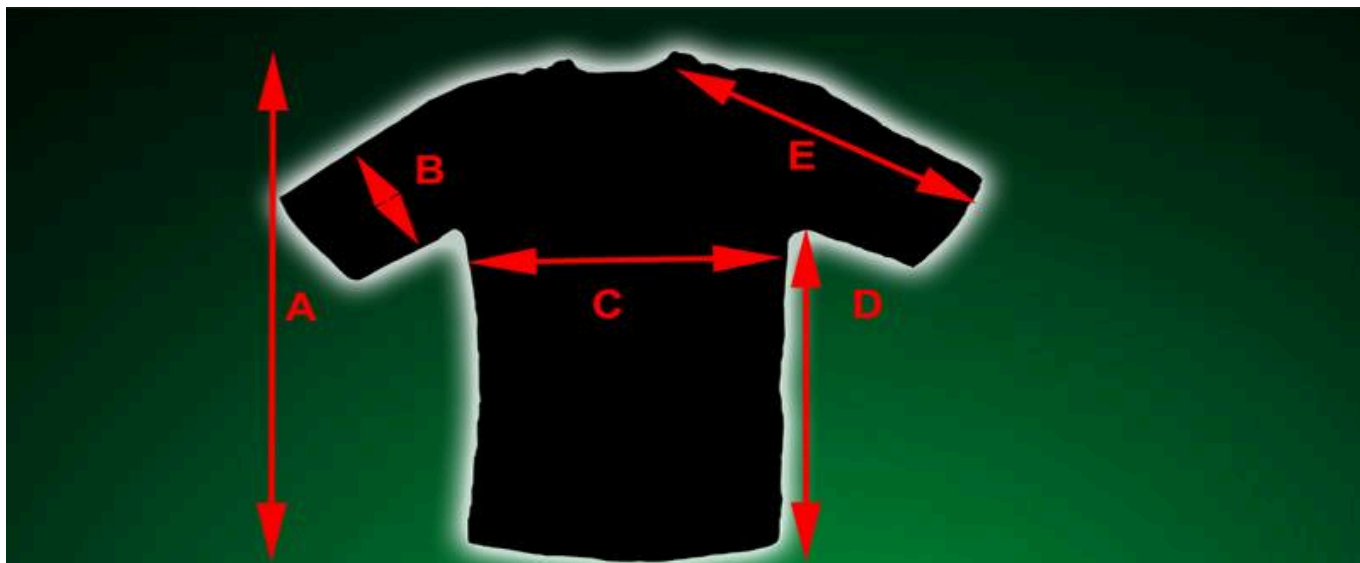

Dane aktualne na dzień: 09-04-2025 01:38

Link do produktu: <https://www.koszulka.co/koszulka-godlo-orzel-czarny-na-bialej-koszulce-duzy-p-105.html>

Koszulka Godło orzeł Czarny na białej koszulce duży

Cena	89,95 zł
Dostępność	Dostępny
Czas wysyłki	3 dni
Kod producenta	SUB9533W
Producent	SYNCHRO

Opis produktu

KOSZULKA BAWĘLNIANA BIAŁA UNIWERSALNA Z PROFESJONALNYM NADRUKIEM DTG

Koszulka Godło Polski Orzeł czarny

BARDZO DOBRA JAKOŚĆ KOSZULKI, GRUBA BAWĘLNA 190 G

100% BAWĘLNA CZESANA

T-SHIRT BAWĘLNA

Z NADRUKIEM DTG IBL USA

SUPER JAKOŚĆ NADRUKU

NA AMERYKAŃSKICH PROFESJONALNYCH MASZYNACH

GRAMATURA - 190

KOLOR - Biały

ROZMIAR	S	M	L	XL	XXL	XXXL
WZROST	150-164	154-172	164-178	170-185	178-198	190-199
A - DŁUGOŚĆ KOSZULKI	68	70	72	76	77	78
B - SZEROKOŚĆ RĘKAWA	23	24	24	24	25	26
C - SZEROKOŚĆ KOSZULKI	48	53	54	56	60	61
D - DŁUGOŚĆ KOSZULKI	41	41	43	46	47	48
E - DŁUGOŚĆ RĘKAWA	36	37	37	39	40	41