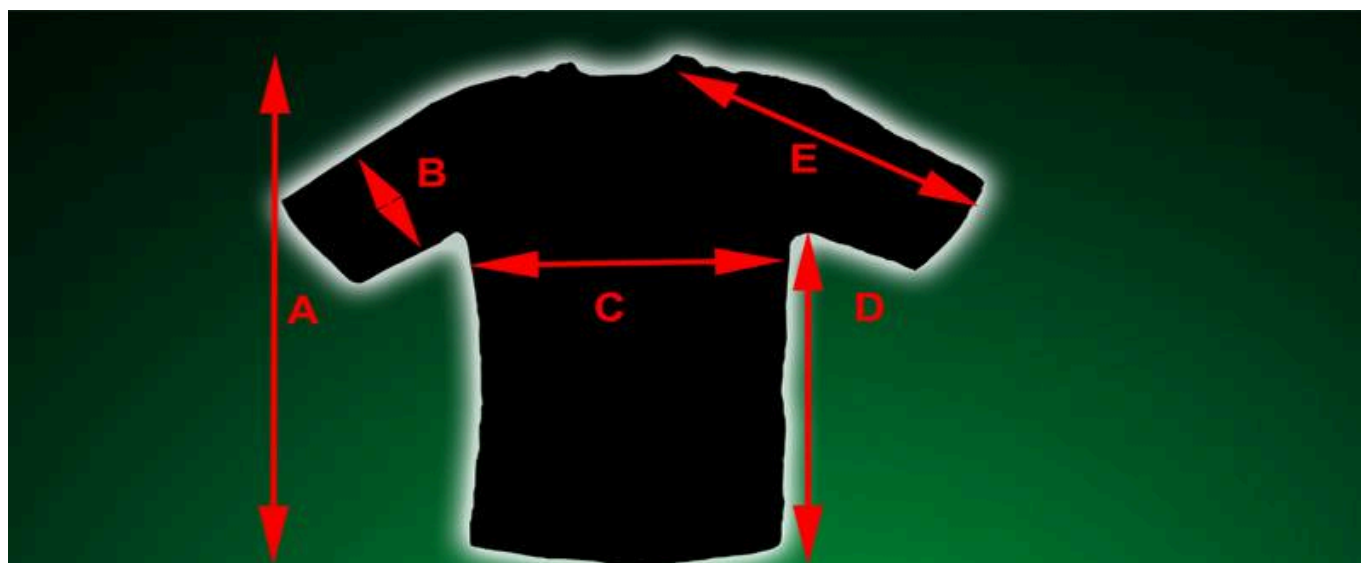

SUPER JAKOŚĆ NADRUKU

NA AMERYKAŃSKICH PROFESJONALNYCH MASZYNACH

GRAMATURA - 190

KOLOR - CZARNY

1 SZT

MODEL- SUB121

Maksymalna szerokość nadruku 30 cm

KOSZULKI NALEŻY PRAĆ NA LEWEJ STRONIE W TEMP. DO 40 °C
PRASOWAĆ NA LEWEJ STRONIE MAX 180 °C

ROZMIAR	S	M	L	XL	XXL	XXXL
WZROST	150-164	154-172	164-178	170-185	178-198	190-199
A - DŁUGOŚĆ KOSZULKI	68	70	72	76	77	78
B - SZEROKOŚĆ RĘKAWA	23	24	24	24	25	26
C - SZEROKOŚĆ KOSZULKI	48	53	54	56	60	61
D - DŁUGOŚĆ KOSZULKI	41	41	43	46	47	48
E - DŁUGOŚĆ REKAWA	36	37	37	39	40	41