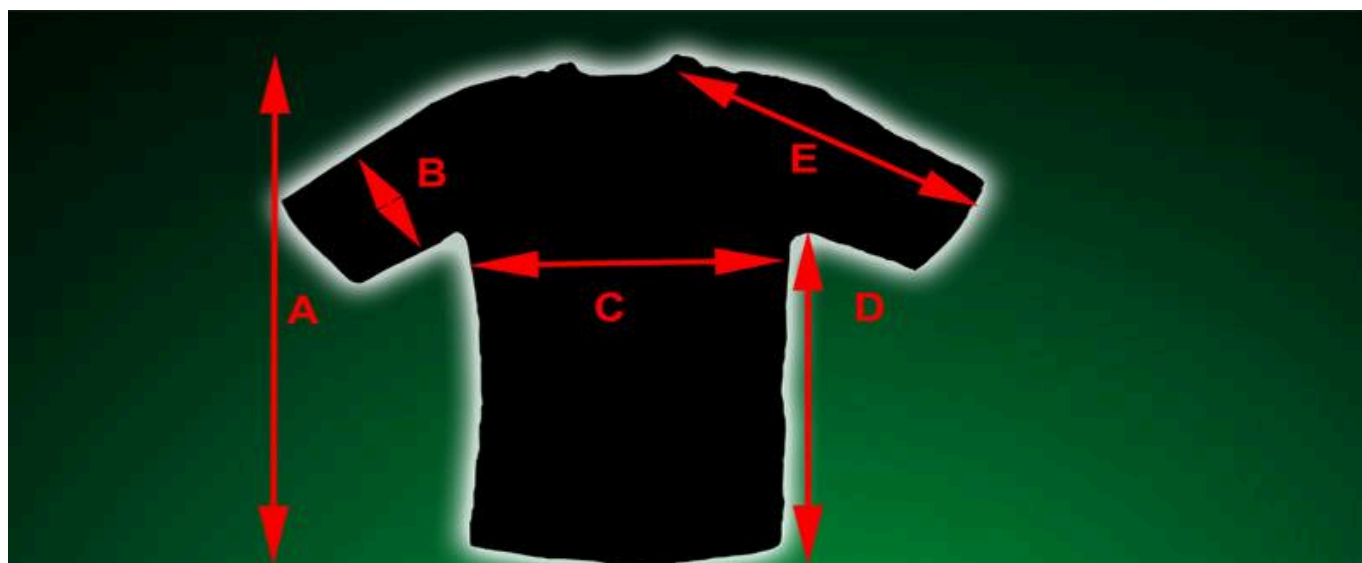

Opis produktu

KOSZULKA BAWĘLNIANA CZARNA UNIWERSALNA Z PROFESJONALNYM NADRUKIEM DTG

Koszulka KRÓWKA JOINT PACYFKA

BARDZO DOBRA JAKOŚĆ KOSZULKI, GRUBA BAWĘLNA 190 G

100% BAWĘLNA CZESANA

T-SHIRT BAWĘLNA

Z NADRUKIEM DTG IBL USA

SUPER JAKOŚĆ NADRUKU

NA AMERYKAŃSKICH PROFESJONALNYCH MASZYNACH

GRAMATURA - 190

KOLOR - CZARNY

1 SZT

MODEL- SUB140

Maksymalna szerokość nadruku 30 cm

KOSZULKI NALEŻY PRAĆ NA LEWEJ STRONIE W TEMP. DO 40 °C
PRASOWAĆ NA LEWEJ STRONIE MAX 180 °C

ROZMIAR	S	M	L	XL	XXL	XXXL
WZROST	150-164	154-172	164-178	170-185	178-198	190-199
A - DŁUGOŚĆ KOSZULKI	68	70	72	76	77	78
B - SZEROKOŚĆ RĘKAWA	23	24	24	24	25	26
C - SZEROKOŚĆ KOSZULKI	48	53	54	56	60	61
D - DŁUGOŚĆ KOSZULKI	41	41	43	46	47	48
E - DŁUGOŚĆ REKAWA	36	37	37	39	40	41