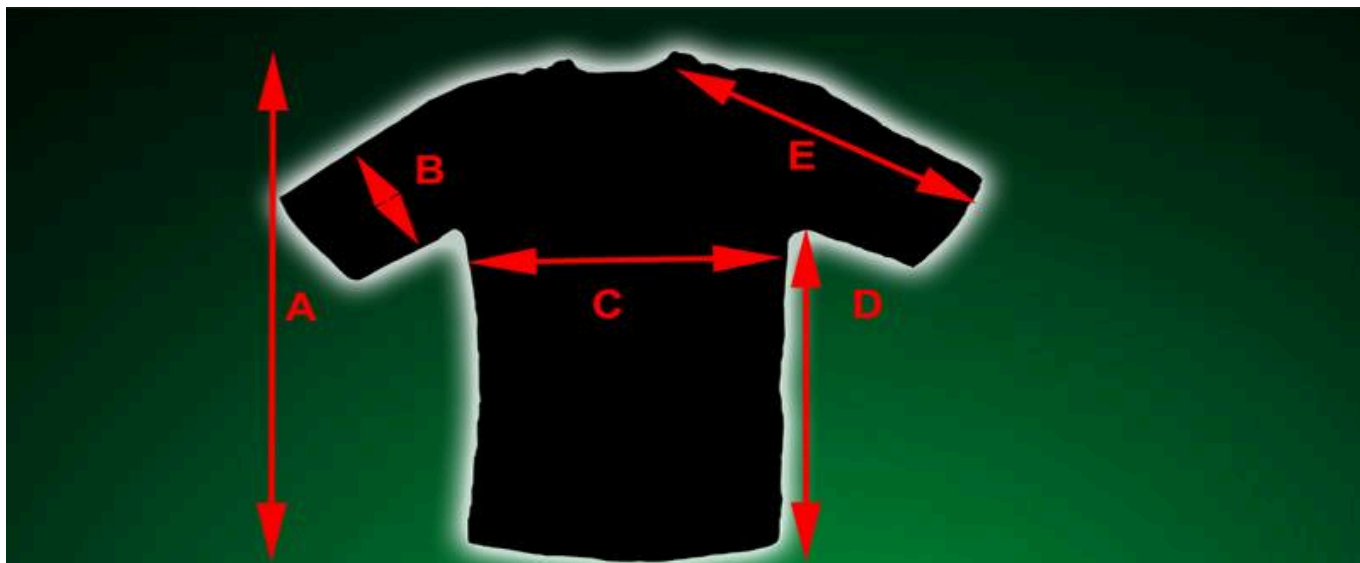

Opis produktu

KOSZULKA BAWĘLNIANA CZARNA LUŻNY KRÓJ

profesjonalny nadruk DTG

LEW 25

Wzór przedstawia głowę lwa na czarnym tle

BARDZO DOBRA JAKOŚĆ, GRUBA BAWĘLNA 200 G

100% BAWĘLNA CZESANA

T-SHIRT BAWĘLNA 100%

Z NADRUKIEM DTG IBL USA

SUPER JAKOŚĆ NADROKU

GRAMATURA - 200

KOLOR - CZARNY
SZEROKOŚĆ NADROKU 25 CM

1 SZT

MODEL- SUB984 B

ROZMIARY KOSZULEK W TABELI PONIŻEJ

ROZMIAR	S	M	L	XL	XXL	XXXL
WZROST	150-164	154-172	164-178	170-185	178-198	190-199
A - DŁUGOŚĆ KOSZULKI	68	70	72	76	77	78
B - SZEROKOŚĆ RĘKAWA	23	24	24	24	25	26
C - SZEROKOŚĆ KOSZULKI	48	53	54	56	60	61
D - DŁUGOŚĆ KOSZULKI	41	41	43	46	47	48
E - DŁUGOŚĆ REKAWA	36	37	37	39	40	41

KOSZULKI NALEŻY PRAC NA LEWEJ STRONIE W TEMP. DO 40 oC
 PRASOWAĆ NA LEWEJ STRONIE MAX 180 oC

Produkt posiada dodatkowe opcje:

ROZMIAR: L , M , S , XL , XXL , XXXL