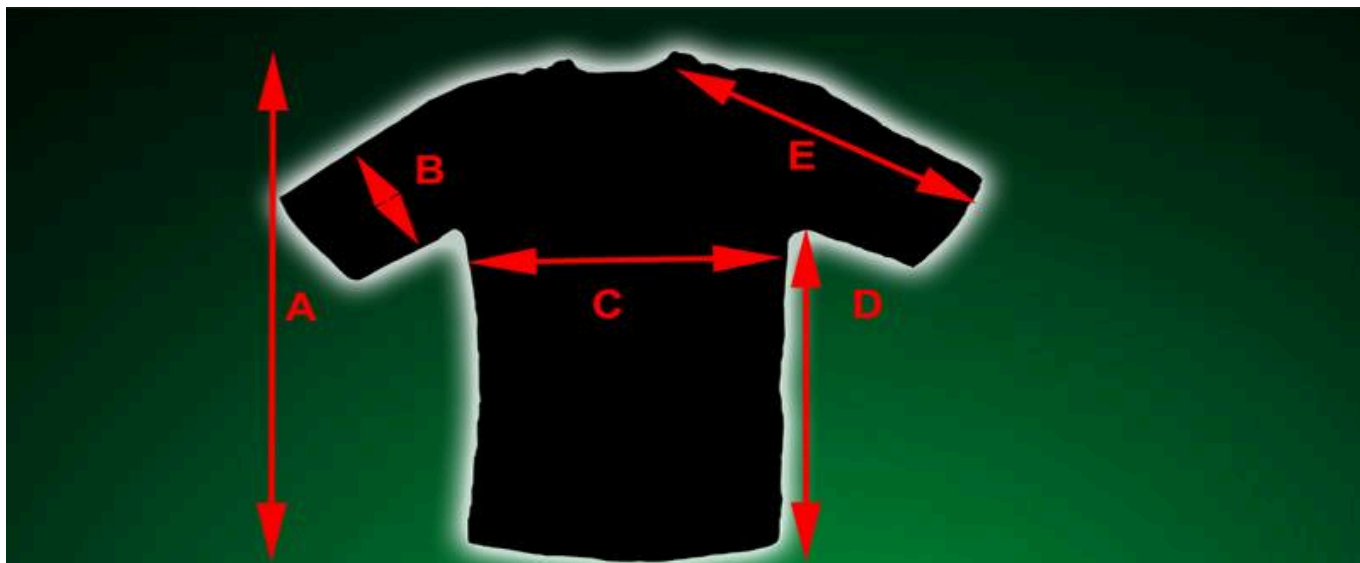

SUPER JAKOŚĆ NADRUKU

NA AMERYKAŃSKICH PROFESJONALNYCH MASZYNACH

GRAMATURA - 190

KOLOR - CZARNY

1 SZT

MODEL- SUB148

Maksymalna szerokość nadruku 30 cm

KOSZULKI NALEŻY PRAĆ NA LEWEJ STRONIE W TEMP. DO 40 °C
PRASOWAĆ NA LEWEJ STRONIE MAX 180 °C

ROZMIAR	S	M	L	XL	XXL	XXXL
WZROST	150-164	154-172	164-178	170-185	178-198	190-199
A - DŁUGOŚĆ KOSZULKI	68	70	72	76	77	78
B - SZEROKOŚĆ RĘKAWA	23	24	24	24	25	26
C - SZEROKOŚĆ KOSZULKI	48	53	54	56	60	61
D - DŁUGOŚĆ KOSZULKI	41	41	43	46	47	48
E - DŁUGOŚĆ REKAWA	36	37	37	39	40	41