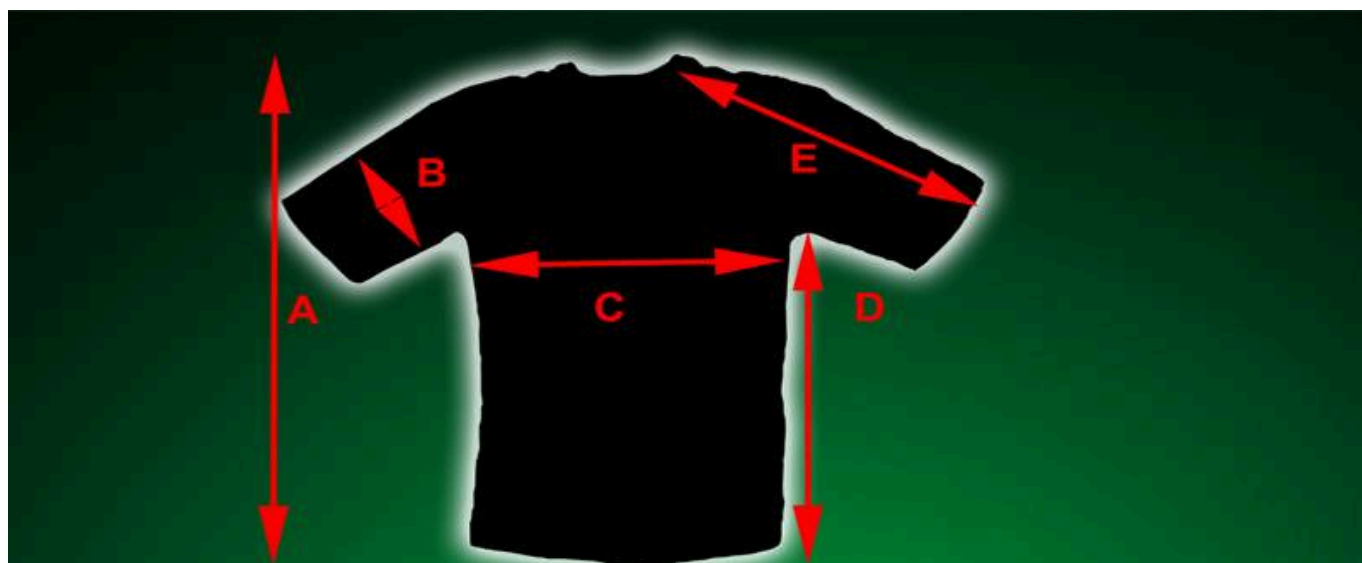

Z NADRUKIEM DTG IBL USA

SUPER JAKOŚĆ NADRUKU

NA AMERYKAŃSKICH PROFESJONALNYCH MASZYNACH

GRAMATURA - 190

KOLOR - Biały

1 SZT

MODEL- SUB1202

Maksymalna szerokość nadruku: 30 cm

KOSZULKI NALEŻY PRAĆ NA LEWEJ STRONIE W TEMP. DO 40 °C
PRASOWAĆ NA LEWEJ STRONIE MAX 180 °C

ROZMIAR	S	M	L	XL	XXL	XXXL
WZROST	150-164	154-172	164-178	170-185	178-198	190-199
A - DŁUGOŚĆ KOSZULKI	68	70	72	76	77	78
B - SZEROKOŚĆ RĘKAWA	23	24	24	24	25	26
C - SZEROKOŚĆ KOSZULKI	48	53	54	56	60	61
D - DŁUGOŚĆ KOSZULKI	41	41	43	46	47	48
E - DŁUGOŚĆ REKAWA	36	37	37	39	40	41