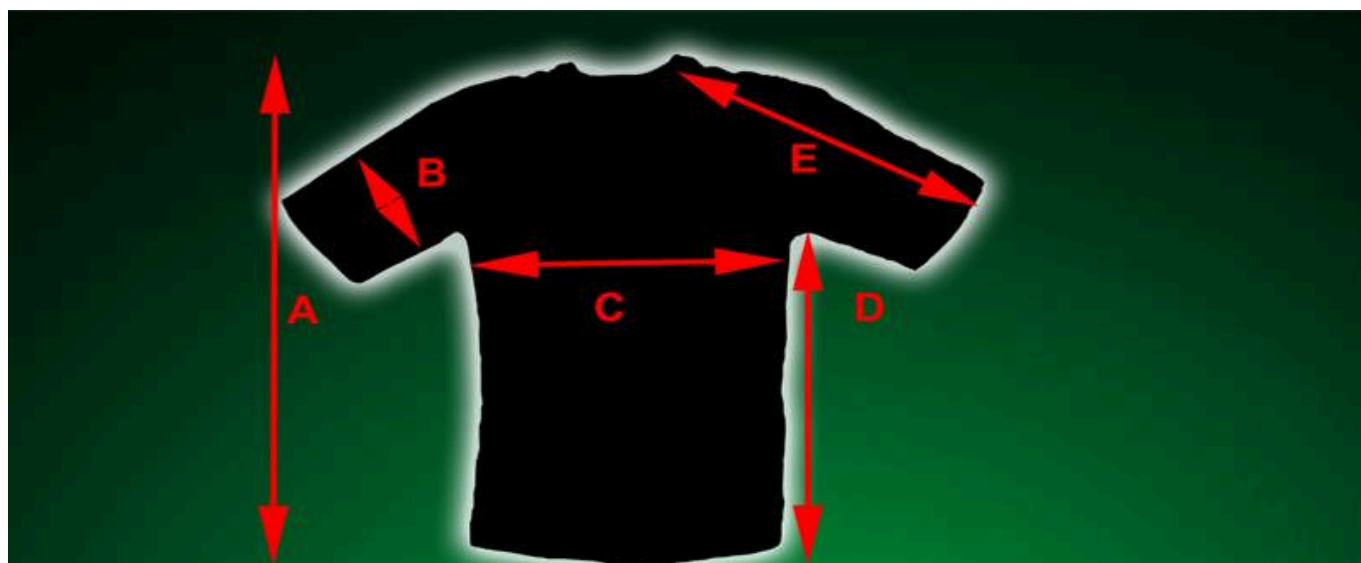

GRAMATURA - 190

KOLOR - CZARNY

1 SZT

**MODEL-** SUB938

Maksymalna szerokość nadruku 30 cm

KOSZULKI NALEŻY PRAĆ NA LEWEJ STRONIE W TEMP. DO 40 °C  
PRASOWAĆ NA LEWEJ STRONIE MAX 180 °C

ROZMIAR	S	M	L	XL	XXL	XXXL
WZROST	150-164	154-172	164-178	170-185	178-198	190-199
A - DŁUGOŚĆ KOSZULKI	68	70	72	76	77	78
B - SZEROKOŚĆ RĘKAWA	23	24	24	24	25	26
C - SZEROKOŚĆ KOSZULKI	48	53	54	56	60	61
D - DŁUGOŚĆ KOSZULKI	41	41	43	46	47	48
E - DŁUGOŚĆ REKAWA	36	37	37	39	40	41