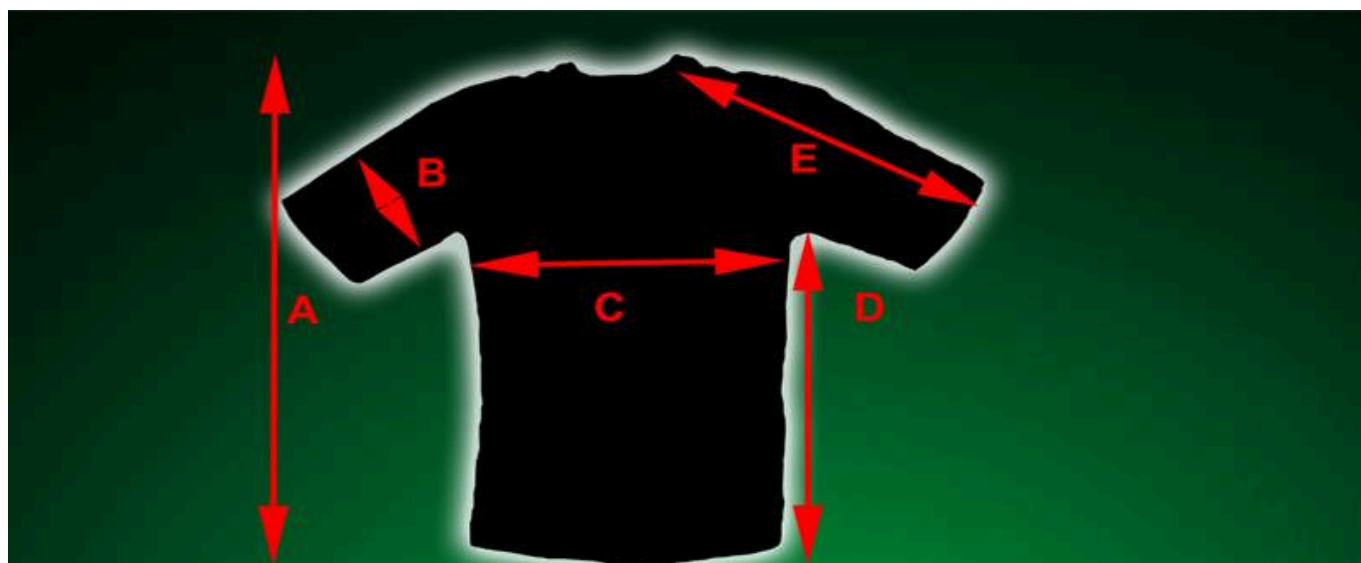

T-SHIRT BAWĘLNA

Z NADRUKIEM DTG IBL USA

SUPER JAKOŚĆ NADRUKU

NA AMERYKAŃSKICH PROFESJONALNYCH MASZYNACH

GRAMATURA - 190

KOLOR - CZARNY

1 SZT

MODEL- SUB160

Maksymalna szerokość nadruku 30 cm

KOSZULKI NALEŻY PRAĆ NA LEWEJ STRONIE W TEMP. DO 40 °C
PRASOWAĆ NA LEWEJ STRONIE MAX 180 °C

ROZMIAR	S	M	L	XL	XXL	XXXL
WZROST	150-164	154-172	164-178	170-185	178-198	190-199
A - DŁUGOŚĆ KOSZULKI	68	70	72	76	77	78
B - SZEROKOŚĆ RĘKAWA	23	24	24	24	25	26
C - SZEROKOŚĆ KOSZULKI	48	53	54	56	60	61
D - DŁUGOŚĆ KOSZULKI	41	41	43	46	47	48
E - DŁUGOŚĆ REKAWA	36	37	37	39	40	41