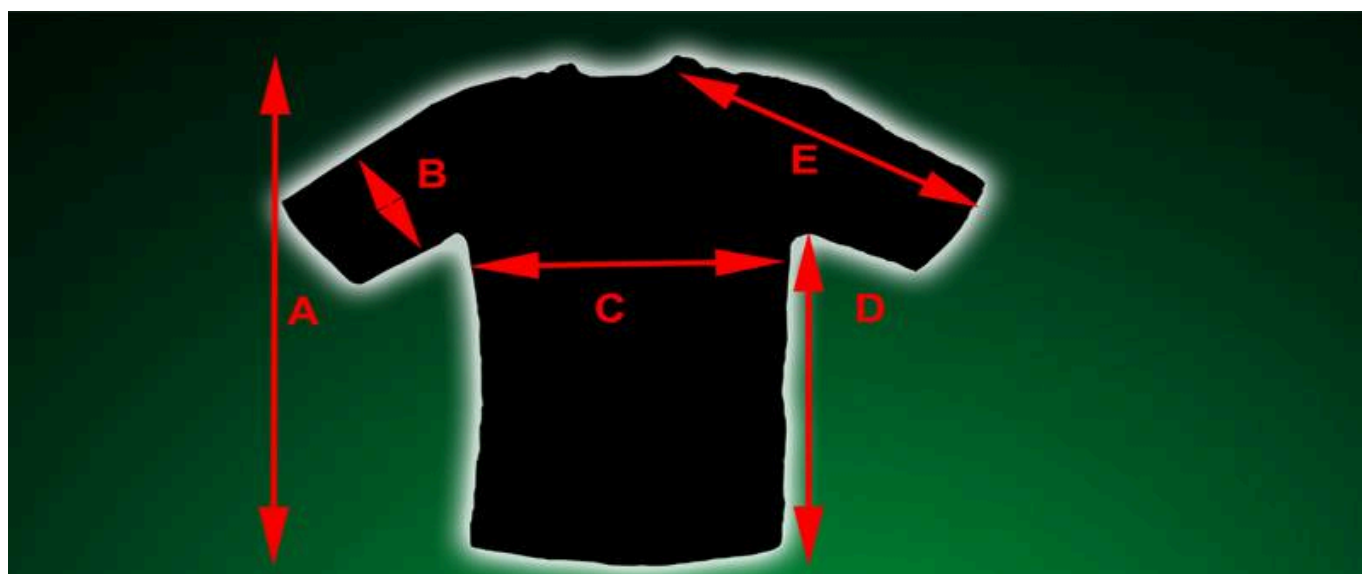

Opis produktu

KOSZULKA BAWĘLNIANA CZARNA UNIWERSALNA Z PROFESJONALNYM NADRUKIEM DTG

KOSZULKA Z NADRUKIEM PALEC FLAGA

BARDZO DOBRA JAKOŚĆ KOSZULKI, GRUBA BAWĘŁNA 190 G

100% BAWĘŁNA CZESANA

T-SHIRT BAWĘŁNA

Z NADRUKIEM DTG IBL USA

SUPER JAKOŚĆ NADRUKU

NA AMERYKAŃSKICH PROFESJONALNYCH MASZYNACH

GRAMATURA - 190

SZEROKOŚĆ NADRUKU 35CM

KOLOR - CZARNY

1 SZT

MODEL- SUB 9539

KOSZULKI NALEŻY PRAĆ NA LEWEJ STRONIE W TEMP. DO 40 °C
PRASOWAĆ NA LEWEJ STRONIE MAX 180 °C

ROZMIAR	S	M	L	XL	XXL	XXXL
WZROST	150-164	154-172	164-178	170-185	178-198	190-199
A - DŁUGOŚĆ KOSZULKI	68	70	72	76	77	78
B - SZEROKOŚĆ RĘKAWA	23	24	24	24	25	26
C - SZEROKOŚĆ KOSZULKI	48	53	54	56	60	61
D - DŁUGOŚĆ KOSZULKI	41	41	43	46	47	48
E - DŁUGOŚĆ REKAWA	36	37	37	39	40	41