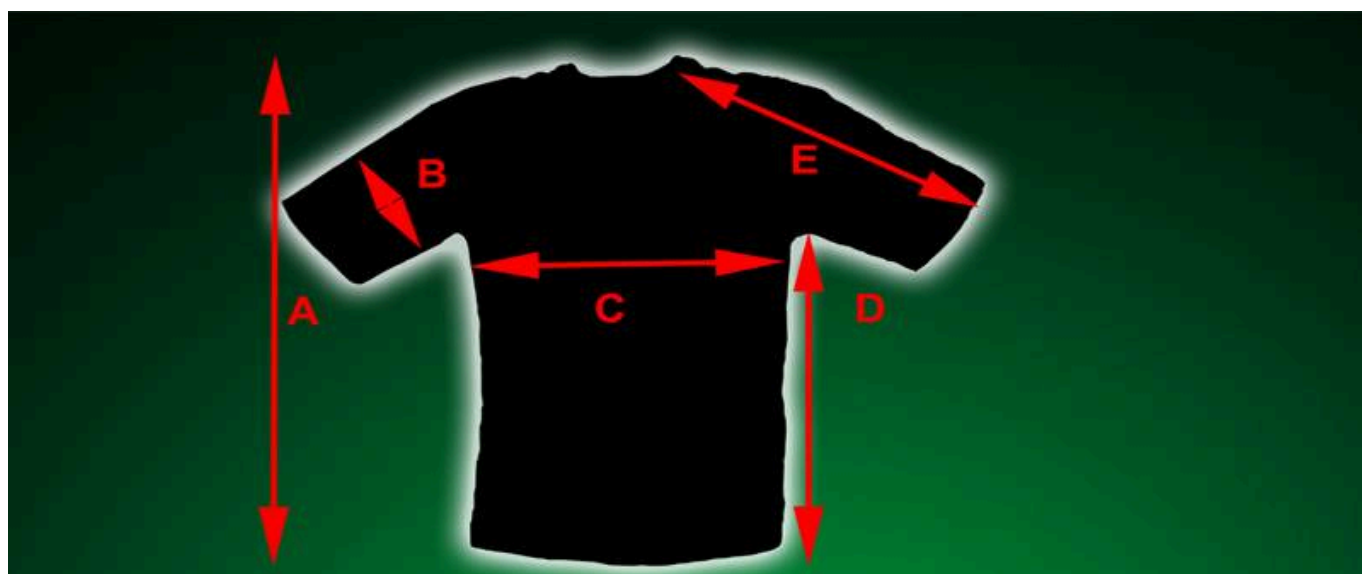

Opis produktu

KOSZULKA BAWĘLNIANA CZARNA UNIWERSALNA Z PROFESJONALNYM NADRUKIEM DTG

KOSZULKA Z NADRUKIEM PALEC FLAGA

BARDZO DOBRA JAKOŚĆ KOSZULKI, GRUBA BAWĘLNA 190 G

100% BAWĘLNA CZESANA

T-SHIRT BAWĘLNA

Z NADRUKIEM DTG IBL USA

SUPER JAKOŚĆ NADRUKU

NA AMERYKAŃSKICH PROFESJONALNYCH MASZYNACH

GRAMATURA - 190

SZEROKOŚĆ NADRUKU 35CM

KOLOR - CZARNY

1 SZT

MODEL- SUB5014-B

KOSZULKI NALEŻY PRAĆ NA LEWEJ STRONIE W TEMP. DO 40 °C
PRASOWAĆ NA LEWEJ STRONIE MAX 180 °C

ROZMIAR	S	M	L	XL	XXL	XXXL
WZROST	150-164	154-172	164-178	170-185	178-198	190-199
A - DŁUGOŚĆ KOSZULKI	68	70	72	76	77	78
B - SZEROKOŚĆ RĘKAWA	23	24	24	24	25	26
C - SZEROKOŚĆ KOSZULKI	48	53	54	56	60	61
D - DŁUGOŚĆ KOSZULKI	41	41	43	46	47	48
E - DŁUGOŚĆ REKAWA	36	37	37	39	40	41